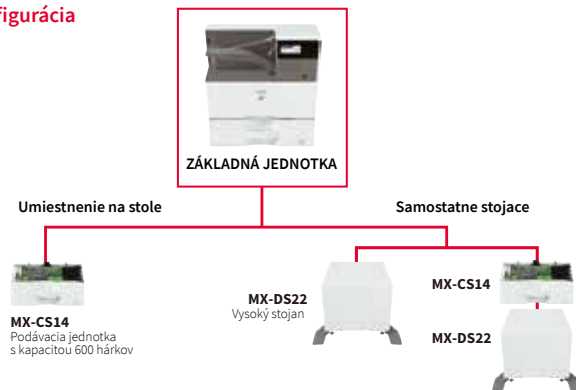

Konfigurácia

Poznámka: Pri umiestnení tlačiarene na zem odporúča spoločnosť Sharp umiestnenie na MX-DS22.

*¹ Podávanie na dĺžku. *² V štandardnom meracom prostredí. Môže sa líšiť v závislosti od prevádzkových podmienok a prostredia. *³ Podávanie hárkov formátu A4 (8 1/2" × 11") na dĺžku z 1. zásobníka, pomocou skla na dokumenty, tlačiareň v úplne pripravenom stave. Môže sa líšiť v závislosti od prevádzkových podmienok a prostredia. *⁴ Vrátane nastavovacích prvkov a vystupujúcich častí.

Konštrukcia a technická špecifikácia sa môžu bez predchádzajúceho oznámenia zmeniť. PCL je registrovanou ochrannou známkou spoločnosti Hewlett-Packard. PostScript3 je buď registrovanou ochrannou známkou, alebo ochrannou známkou spoločnosti Adobe Systems Incorporated v USA a/alebo iných krajinách. Windows Server a Windows Vista sú registrovanými obchodnými známkami alebo obchodnými známkami spoločnosti Microsoft Corporation v USA a/alebo iných krajinách. Mac je obchodnou známkou spoločnosti Apple Inc., registrovanou v USA a iných krajinách. Všetky ostatné názvy spoločností, výrobkov a logotypy sú ochrannými známkami alebo registrovanými obchodnými známkami ich príslušných vlastníkov. ©Sharp Corporation júl 2018 Ref: MX-B450P/MX-B350P Úloha: 19207. Všetky ochranné známky potvrdené. E&OE.