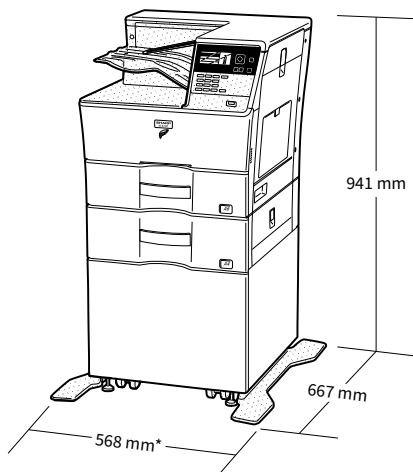

*Vyberte si vysokovýkonnú tlačiareň,
ktorá dosiahne požadovanú
produktivitu*

Špecifikácie

Všeobecné

Rýchlosť tlače (max.)	A4*¹
MX-B450P	45
MX-B350P	35
Displej ovládacieho panelu	5-riadkový LCD
Veľkosť papiera (min. – max.)	A6 – A4
Kapacita papiera (štđ. – max.)	
Hárkov	550 – 1 150
Zásobníky	1 – 2 (plus pomocný zásobník)
Hmotnosť papiera (g/m²)	
Zásobník 1	60 – 105
Zásobník 2	55 – 220
Pomocný zásobník	55 – 220
Čas zahrievania*² (sekúnd)	29
Čas do výťažku prvej strany*³ (sekúnd)	
MX-B450P	5,0
MX-B350P	5,5
Pamäť (GB)	1
Napájanie	Menovité miestne napätie AC ± 10 %, 50/60 Hz
Príkion (kW) (max.)	1,84 (220 až 240 V)
Rozmery (mm) (Š × H × V)*⁴	489 × 517 × 440
Hmotnosť (kg) (pribl.)	23